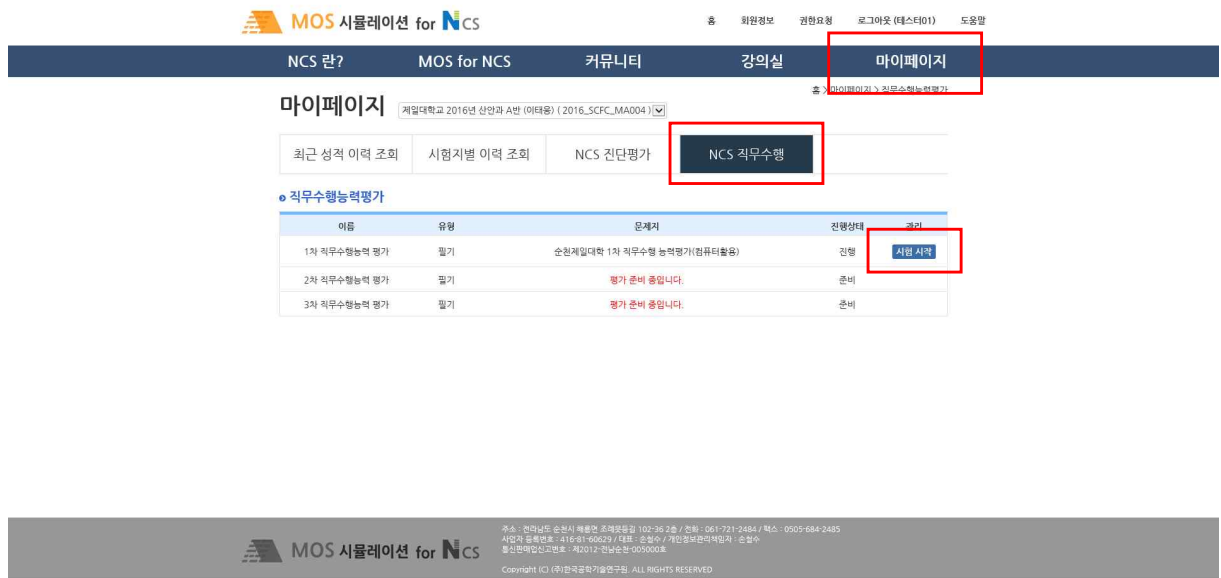

### 3. 로그인을 하신 후에 [시리얼 번호 등록]을 클릭합니다

공지사항	MOS 시험 안내	MOS 시뮬레이션	시험접수
- 프로그램 이용 및 오류 해결 방법 2016.09.02	- MOS 시험 안내 게시판입니다. 2016.08.26	- MOS 시뮬레이션 게시판입니다. 2016.08.26	- 시험접수 게시판입니다. 2015.08.03
- 아카데미소프트공학 연구소가 개편... 2016.07.28	- 학습하기 기능이 최고입니다. 2014.10.28	- 정보처리기사 시험장보 2014.10.28	- 질문은 이 게시판에서 하는건가요? 2014.10.30
	- 공부하기 너무 좋은 사이트예요. 2014.10.28	- 사무자동화산업기사 시험장보 2014.10.28	
	- 사이드가 정말 좋아요. 2014.10.28	- 컴퓨터활용능력2급 시험장보 2014.10.28	

### 4. 수강반아이디를 입력하십시오. 만약 교재를 구매하셨으면 교재 뒤편에 시리얼번호를 입력하십시오 (수강반 아이디는 교수님께 문의하십시오)

- 교재를 구매하지 않은 학생은 수강반아이디만 입력하십시오

사용자 이름: 테스트01  
 사용자 아이디: test001  
 시리얼 번호:   
 수강반 아이디: 2016\_KETL\_SPP001  XXXX\_XXXX\_XXXX 형식

**등록**

- 시리얼 번호는 교재 마지막 페이지에서 확인할 수 있습니다.
- 교재를 아직 구매하지 않은 사용자는 수강반 아이디만 등록하여 임시 사용자로 사용할 수 있습니다.
- 시리얼 번호 또는 수강반 아이디 중 한개는 필수로 등록되어야 합니다.
- 학교 정의로 구입하신 사용자는 수강반 아이디를 담당 교수님께 여쭙보십시오.

5. 메뉴에서 [마이페이지]를 클릭한 후 [NCS 직무수행]을 누르십시오  
 직무수행능력평가를 실시하지 않은 학생은 [시험 시작] 버튼이 나타납니다. [시험 시작]  
 을 클릭하십시오.